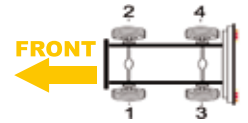

NEOPLAN

Model	Caliper type	X ref 1	X ref 2	X ref 3	Veh. Manuf. X ref	Side	BTT Ref
Centroliner, Cityliner, Linienbus, Skyliner, Starliner, Transliner (2 Axles) in pad	Knorr SB/SN7	K041390K50	SN7040RC	RX91.03.003	0501005859	1	R2.01.07.003
		K041389K50	SN7050RC	RX91.03.004	0501005860	2	R2.01.07.004
		K041390K50	SN7040RC	RX91.03.003	0501005859	3	R2.01.07.003
		K041389K50	SN7050RC	RX91.03.004	0501005860	4	R2.01.07.004
Centroliner, Cityliner, Linienbus, Skyliner, Starliner, Transliner (2 Axles) (continuous potentiometer)	Knorr SB/SN7	K003810	SN7216RC	RX91.03.023	11067690	1	R2.01.07.023
		K003809	SN7206RC	RX91.03.024	11067687	2	R2.01.07.024
	Knorr SB Radial	K002965	SB7461RC	RX91.03.053	89198005210	3	R2.01.07.053
		K002964	SB7451RC	RX91.03.054	89198005220	4	R2.01.07.054
Centroliner, Linienbus (3 Axles) (continuous potentiometer)	Knorr SB/SN7	K003810	SN7216RC	RX91.03.023	11067690	1	R2.01.07.023
		K003809	SN7206RC	RX91.03.024	11067687	2	R2.01.07.024
		K003810	SN7216RC	RX91.03.023	11067690	3	R2.01.07.023
		K003809	SN7206RC	RX91.03.024	11067687	4	R2.01.07.024
	Knorr SB/SN7 Radial	K002965	SB7461RC	RX91.03.053	89198005210	5	R2.01.07.053
		K002964	SB7451RC	RX91.03.054	89198005220	6	R2.01.07.054
Centroliner, Linienbus (3 Axles) in pad	Knorr SB/SN7	K041390K50	SN7040RC	RX91.03.003	0501005859	1	R2.01.07.003
		K041389K50	SN7050RC	RX91.03.004	0501005860	2	R2.01.07.004
		K041390K50	SN7040RC	RX91.03.003	0501005859	3	R2.01.07.003
		K041389K50	SN7050RC	RX91.03.004	0501005860	4	R2.01.07.004
	Knorr SB/SN7 Radial	K002963	SB7460RC	RX91.03.051	11014147	5	R2.01.07.051
		K002962	SB7450RC	RX91.03.052	11014148	6	R2.01.07.052
CLUBSTAR	Knorr SB/SN6	K013176	SN6557RC	RX91.02.016	35503084928R	1	R2.01.06.016
		K013175	SN6567RC	RX91.02.015	35503084911R	2	R2.01.06.015
Reisebusse, Skyliner, Starliner (3 Axles) in pad	Knorr SB/SN7	K041390K50	SN7040RC	RX91.03.003	0501005859	1	R2.01.07.003
		K041389K50	SN7050RC	RX91.03.004	0501005860	2	R2.01.07.004
		K041390K50	SN7040RC	RX91.03.003	0501005859	3	R2.01.07.003
		K041389K50	SN7050RC	RX91.03.004	0501005860	4	R2.01.07.004
		K041390K50	SN7040RC	RX91.03.003	0501005859	5	R2.01.07.003
		K041389K50	SN7050RC	RX91.03.004	0501005860	6	R2.01.07.004
Reisebusse, Skyliner, Starliner (3 Axles)(continuous potentiometer)	Knorr SB/SN7	K003810	SN7216RC	RX91.03.023	11067690	1	R2.01.07.023
		K003809	SN7206RC	RX91.03.024	11067687	2	R2.01.07.024
		K003810	SN7216RC	RX91.03.023	11067690	3	R2.01.07.023
		K003809	SN7206RC	RX91.03.024	11067687	4	R2.01.07.024
		K003810	SN7216RC	RX91.03.023	11067690	5	R2.01.07.023
		K003809	SN7206RC	RX91.03.024	11067687	6	R2.01.07.024
TRENDLINER 2004 >	Knorr SB/SN7	K003811	SN7207RC	RX91.03.026	81508046376	1	R2.01.07.026
		K003812	SN7217RC	RX91.03.025	81508046375	2	R2.01.07.025
		K003811	SN7207RC	RX91.03.026	81508046376	3	R2.01.07.026
		K003812	SN7217RC	RX91.03.025	81508046375	4	R2.01.07.025