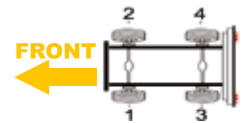

EVO BUS

0350 Moteur OM402LACH	Meritor D3	LRG532	68032565	RX93.04.007	A3564202501	1	R2.03.04.532
		LRG533	68032566	RX93.04.008	A3564202601	2	R2.03.04.533
		LRG622	68032567	RX93.04.011	A3564202801	3	R2.03.04.622
		LRG623	68032568	RX93.04.012	A3564202901	4	R2.03.04.623
S315GT GTHD	Meritor D3	LRG562	LRG528	RX93.04.005	8.285.388.529	1	R2.03.04.528
		LRG563	LRG529	RX93.04.006	8.285.388.530	2	R2.03.04.529

R2.01.07.001 /013	R2.01.07.002 /014	R2.01.07.015 /051 /053	R2.01.07.016 /052/054	R2.01.07.023	R2.01.07.024	R2.03.04.528 /532	R2.03.04.529 /533
R2.01.07.045	R2.01.07.046	R2.03.04.622	R2.03.04.623				

Any reference to manufacturer name of Product type is only present for identification purposes. More precisely, any written abbreviation such as “KB” or “MERITOR” or “WABCO” etc... can under no circumstance be assimilated to the sales of Original products of the above mentioned abbreviations. All our remanufactured products are clearly Remanufactured by us , BTT, and sold as such under our brand, references or our customers customized one. BTT cannot be hold responsible for customers removing our identification marks.

Actual caliper might be fitted with more accessories than showed in the photo (wear sensor, etc..)