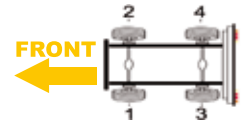

IVECO

Model	Caliper type	X ref 1	X ref 2	X ref 3	Veh. Manuf. X ref	Side	BTT Ref
EUROCARGO 60E, 65E, 75E 09/1990-05/1997	Meritor 2.60	LRG506	68032276	93.01.003	4830626	1	R2.03.03.506
		LRG507	68032277	93.01.004	4830627	2	R2.03.03.507
		LRG612	68032280	93.02.003	4832627	3	R2.03.03.612
		LRG613	68032281	93.02.004	4832628	4	R2.03.03.613
EUROCARGO 70, 75, 80 03/2008 >	Brembo 2.60	122980008	522980008		42559189	1	R2.05.98.008
		122980009	522980009		42559190	2	R2.05.98.009
		122980108	522980108		42559201	3	R2.05.98.108
		122980109	522980109		42559202	4	R2.05.98.109
EUROCARGO 70, 75, 80 03/2008 >	Brembo 2.60	122980008	522980008		42559189	1	R2.05.98.008
		122980009	522980009		42559190	2	R2.05.98.009
		122980108	522980108		42559201	3	R2.05.98.108
		122980109	522980109		42559202	4	R2.05.98.109
EUROCARGO 80E, 100E, 180E 01/1991-02/2007	Brembo 2.68	122566008	522566008	95.10.001	42532300	1	R2.05.56.008
		122566009	522566009	95.10.002	42532301	2	R2.05.56.009
		122567008	522567008	95.10.003	42532302	3	R2.05.09.019
		122567009	522567009	95.10.004	42532303	4	R2.05.09.020
EUROCARGO 80E, 100E, 109E 09/1991-05/1997	Meritor 2.68	LRG508	68032274	93.01.005	4830046	1	R2.03.03.508
		LRG509	68032275	93.01.006	4830047	2	R2.03.03.509
		LRG614	68032278	93.02.005	4832624	3	R2.03.03.614
		LRG615	68032279	93.02.006	4832625	4	R2.03.03.615
EUROCARGO 110E, 120E 1999 >	Wabco PAN17	40175058	40175072	92.01.003	500328232	1	R2.02.17.003
		40175059	40175073	92.01.004	500328234	2	R2.02.17.004
EUROCARGO 120E, 130E, 150E 2001 >	Knorr SB/SN6	K002920	SB6418RC	RX91.02.029	500363443	1	R2.01.06.002
		K002919	SB6408RC	RX91.02.030	500363442	2	R2.01.06.001
		K002920	SB6418RC	RX91.02.029	500363443	3	R2.01.06.002
		K002919	SB6408RC	RX91.02.030	500363442	4	R2.01.06.001
EUROCARGO 120E,130E, 260E > 2001(Short-neck)	Bendix ADB3700	131790	K016152		98479613	1	R2.06.19.003
		131791	K016153		98479614	2	R2.06.19.004
EUROCARGO 130E, 150E Tector 01.2005 >	Knorr SB/SN6	K003790	SN6564RC	RX91.02.011	504045359	1	R2.01.06.011
		K003789	SN6554RC	RX91.02.012	504045358	2	R2.01.06.012
EUROCARGO 150E, 170E, 280E, 320E > 2001(Long-neck)	Bendix ADB4300	131776	131774	91.04.003	98479590	1	R2.06.22.001
		131777	131775	91.04.004	98479591	2	R2.06.22.002
STRALIS (screw on sensor)	Knorr SB/SN7	K002562	SB7403RC	RX91.03.013	41033392	1	R2.01.07.013
		K002561	SB7413RC	RX91.03.014	41033393	2	R2.01.07.014
		K002562	SB7403RC	RX91.03.013	41033392	3	R2.01.07.013
		K002561	SB7413RC	RX91.03.014	41033393	4	R2.01.07.014
STRALIS (clip sensor)	Knorr SB/SN7	K013160	SN7289RC	RX91.03.113	41211270	1	R2.01.07.113
		K013161	SN7299RC	RX91.03.114	41211269	2	R2.01.07.114
		K013160	SN7289RC	RX91.03.113	41211270	3	R2.01.07.113
		K013161	SN7299RC	RX91.03.114	41211269	4	R2.01.07.114