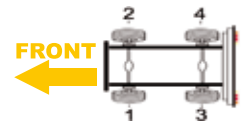

ISUZU

Model	Caliper type	X ref 1	X ref 2	X ref 3	Veh. Manuf. X ref	Side	BTT Ref
HARMONY Coach	Wabco PAN 17	40175072	40175064	RX92.01.007		1	R2.02.17.005
		40175073	40175065	RX92.01.008		2	R2.02.17.006