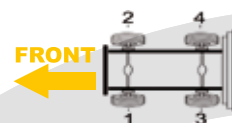

ORION

Model	Caliper type	X ref 1	X ref 2	X ref 3	Veh. Manuf. X ref	Side	BTT Ref
Transit Bus < 1998	Meritor C LISA	LRG554	68032334	RX93.05.005	68033085	1	R2.03.05.554
		LRG555	68032335	RX93.05.006	68033086	2	R2.03.05.555

R2.03.05.554