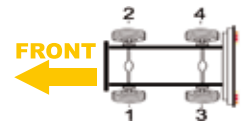

SAE

Model	Caliper type	X ref 1	X ref 2	X ref 3	Veh. Manuf. X ref	Side	BTT Ref
Various Axles 19.5" Wheels	Knorr SB/SN6	K013174	SN6580RC	RX91.02.001	09285168	1	R2.01.06.001
		K013173	SN6570RC	RX91.02.002	09285167	2	R2.01.06.002
Various Axles 17.5" Wheels	Knorr SB/SN5 (Origine SB)	II37806	SB5013	K004573	SN5016RC	1	R2.01.05.003
		II37805	SB5003	K004572	SN5006RC	2	R2.01.05.004
Various Axles 19.5" Wheels	Wabco PAN19-1 +	40195003	40195037		09285257	1	R2.02.19.001
		40195004	40195038		09285258	2	R2.02.19.002
Various Axles 19.5" Wheels	Haldex DB19 ModulX - 6H	94769	93638		09285255	1	R2.04.07.069
		94769	93638		09285282	2	R2.04.07.069
Various Axles 22.5" Wheels	Knorr SB/SN7	K003782	SN7195RC	RX91.03.001	2100091	1	R2.01.07.001
		K003781	SN7185RC	RX91.03.002	2100092	2	R2.01.07.002
Various Axles 22.5" Wheels	Knorr SB/SN7	K003784	SN7196RC	RX91.03.003	829699	1	R2.01.07.003
		K003803	SN7186RC	RX91.03.004	829700	2	R2.01.07.004
Various Axles 22.5" Wheels	Wabco PAN22-1	40225015	40225007	92.03.003	09285259	1	R2.02.22.003
		40225016	40225008	92.03.004	09285260	2	R2.02.22.004
Various Axles 22.5" Wheels	Haldex DB22 ModulX - 6H	93837	90694	94.03.008	09285107	1	R2.04.08.037
		93837	90694	94.03.008	09285267	2	R2.04.08.037

R2.01.05.003	R2.01.05.004	R2.01.06.001	R2.01.06.002	R2.01.07.001	R2.01.07.002
R2.01.07.003	R2.01.07.004	R2.02.19.001	R2.02.19.002	R2.02.22.003	R2.02.22.004

Any reference to manufacturer name of Product type is only present for identification purposes. More precisely, any written abbreviation such as "KB" or "MERITOR" or "WABCO" etc... can under no circumstance be assimilated to the sales of Original products of the above mentioned abbreviations. All our remanufactured products are clearly Remanufactured by us , BTT, and sold as such under our brand, references or our customers customized one. BTT cannot be hold responsible for customers removing our identification marks.

Actual caliper might be fitted with more accessories than showed in the photo (wear sensor, etc..)