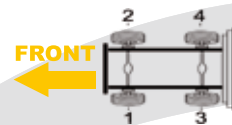

NOVABUS

Model	Caliper type	X ref 1	X ref 2	X ref 3	Veh. Manuf. X ref	Side	BTT Ref
NOVA LFS	Knorr SB/SN7	K003809	SN7206RC	RX91.03.024		1	R2.01.07.024
		K003810	SN7216RC	RX91.03.023		2	R2.01.07.023