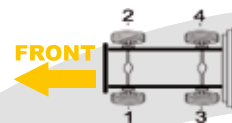

IKARUS

Model	Caliper type	X ref 1	X ref 2	X ref 3	Veh. Manuf. X ref	Side	BTT Ref
BUS (RABA axle) > 1993	Meritor D3	LRG562	LRG528	RX93.04.005	68033050	1	R2.03.04.528
		LRG563	LRG529	RX93.04.006	68033051	2	R2.03.04.529