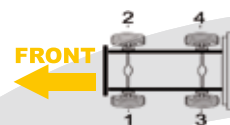

MCI

Model	Caliper type	X ref 1	X ref 2	X ref 3	Veh. Manuf. X ref	Side	BTT Ref
E'SERIES RENAISSANCE	Meritor D LISA	LRG630	68032864	RX93.05.009	SM45332K	1	R2.03.05.630
		LRG631	68032865	RX93.05.010	SM45333K	2	R2.03.05.631