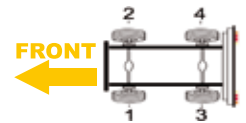

MAN

Model	Caliper type	X ref 1		X ref 3	Veh. Manuf. X ref	Side	BTT Ref
TGL Wheel 17.5" special carrier	Knorr SB/ SN5 (Origine SN5011)	K005610	SN5023RC		81508046419	1	R2.01.05.005
		K005611	SN5033RC		81508046418	2	R2.01.05.006
		K005610	SN5023RC		81508046538	3	R2.01.05.005
		K005611	SN5033RC		81508046539	4	R2.01.05.006
TGM Wheel 19.5" with potentiometer	Knorr SB/SN6	K009162	SN6566RC		81508046475	1	R2.01.06.025
		K009161	SN6556RC		81508046476	2	R2.01.06.026
		K009162	SN6566RC		81508046475	3	R2.01.06.025
		K009161	SN6556RC		81508046476	4	R2.01.06.026
TGM Wheel 19.5" without potentiometer	Knorr SB/SN6	K013656	SN6572RC	RX91.02.001	81508046477	1	R2.01.06.001
		K013655	SN6582RC	RX91.02.002	81508046478	2	R2.01.06.002
		K013656	SN6572RC	RX91.02.001	81508046477	3	R2.01.06.001
		K013655	SN6582RC	RX91.02.002	81508046478	4	R2.01.06.002
TGM Wheel 22.5" with potentiometer	Knorr SB/SN7	K003816	SN7219RC	RX91.03.035	81508046409	1	R2.01.07.035
		K003815	SN7209RC	RX91.03.036	81508046410	2	R2.01.07.036
		K003811	SN7207RC	RX91.03.026	81508056500	3	R2.01.07.026
		K003812	SN7217RC	RX91.03.025	81508046499	4	R2.01.07.025
TGS Wheel 19.5" Second steer axle with potentiometer	Knorr SB/SN6	K009162	SN6566RC		81508046471	1	R2.01.06.025
		K009161	SN6556RC		81508046472	2	R2.01.06.026
TGX without potentiometer	Knorr SB/SN7	K041390K50	SN7040RC	RX91.03.003	81508046521	1	R2.01.07.003
		K041389K50	SN7050RC	RX91.03.004	81508046522	2	R2.01.07.004
		K041390K50	SN7040RC	RX91.03.003	81508046521	3	R2.01.07.003
		K041389K50	SN7050RC	RX91.03.004	81508046522	4	R2.01.07.004

R2.03.08.570 /574/586/590/704 /588	R2.03.08.571 /575/587/591/705 /589	R2.03.09.544 /546/638/720/722	R2.03.09.545 547/638/721/723	R2.01.07.029	R2.01.07.030	R2.01.05.007	R2.01.05.006
R2.01.06.001	R2.01.06.002	R2.01.07.023/25	R2.01.07.024/26	R2.01.07.027/029	R2.01.07.028/030		

Any reference to manufacturer name of Product type is only present for identification purposes. More precisely, any written abbreviation such as "KB" or "MERITOR" or "WABCO" etc... can under no circumstance be assimilated to the sales of Original products of the above mentioned abbreviations. All our remanufactured products are clearly Remanufactured by us, BTT, and sold as such under our brand, references or our customers customized one. BTT cannot be hold responsible for customers removing our identification marks.

Actual caliper might be fitted with more accessories than showed in the photo (wear sensor, etc..)