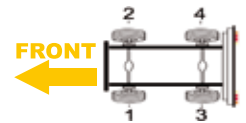

RENAULT - R.V.I

MIDLUM 14T - 16T 2001 >	Wabco PAN19 - 2	40195021	40195009	92.02.005	5010525012	1	R2.02.19.005
		40195022	40195010	92.02.006	5010525013	2	R2.02.19.006
		40195021	40195009	92.02.005	5010525012	3	R2.02.19.005
		40195022	40195010	92.02.006	5010525013	4	R2.02.19.006
Model	Caliper type	X ref 1	X ref 2	X ref 3	Veh. Manuf. X ref	Side	BTT Ref
MIDLUM 05.06 >	Meritor ELSA 225-1	LRG738	68033818		20566786	1	R2.03.11.738
		LRG739	68033819		20566787	2	R2.03.11.739
		LRG738	68033818		20566786	3	R2.03.11.738
		LRG739	68033819		20566787	4	R2.03.11.739
New MIDLUM 05.2006>	Haldex DB19 ModulX - 6H	94605	92245		5001867588	1	R2.04.06.005
		94605	92245		5001867588	2	R2.04.06.005
		94605	92245		7485003916	3	R2.04.06.005
		94605	92245		7485003916	4	R2.04.06.005
PREMIUM 22.5" Wheels 2002 >	Meritor ELSA 2	LRG700	68033166	RX93.08.019	5010525479	1	R2.03.09.700
		LRG701	68033167	RX93.08.020	5010525480	2	R2.03.09.701
		LRG646	68033172	RX93.09.013	68033188	3	R2.03.09.646
		LRG647	68033173	RX93.09.014	68033189	4	R2.03.09.647
PREMIUM 240.18, 280.18,26, 320.18,26, 370.18,26, 410.18,26; 450.18,24,25,26 01/2005 >	MERITOR EL-SA225-3 AXIAL	LRG736	68033810	RX93.07.023	20566777	1	R2.03.11.736
		LRG737	68033811	RX93.07.024	20566778	2	R2.03.11.737
		LRG736	68033810	RX93.07.023	20566777	3	R2.03.11.736
		LRG737	68033811	RX93.07.024	20566778	4	R2.03.11.737
	Meritor ELSA 195	LRG740	68033822		7420566793	5	R2.03.10.740
		LRG741	68033823		7420566794	6	R2.03.10.741
PREMIUM 27RC-29CB/CG/RB/RG 01/2005 >	MERITOR EL-SA225-3 AXIAL	LRG736	68033810	RX93.07.023	20566777	1	R2.03.11.736
		LRG737	68033811	RX93.07.024	20566778	2	R2.03.11.737
	MERITOR EL-SA225-1	LRG738	68033818		20566786	3	R2.03.11.738
		LRG739	68033819		20566787	4	R2.03.11.739

Any reference to manufacturer name of Product type is only present for identification purposes. More precisely, any written abbreviation such as "KB" or "MERITOR" or "WABCO" etc... can under no circumstance be assimilated to the sales of Original products of the above mentioned abbreviations. All our remanufactured products are clearly Remanufactured by us, BTT, and sold as such under our brand, references or our customers customized one. BTT cannot be hold responsible for customers removing our identification marks.

Actual caliper might be fitted with more accessories than showed in the photo (wear sensor, etc..)