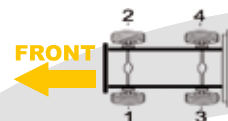

DENNIS

Model	Caliper type	X ref 1	X ref 2	X ref 3	Veh. Manuf. X ref	Side	BTT Ref
Dennis Elite	Meritor D LISA	LRG630	68032864	RX93.05.009		1	R2.03.05.630
		LRG631	68032865	RX93.05.010		2	R2.03.05.631
Dennis Elite & Phoenix	Meritor D LISA	LRG630	68032864	RX93.05.009		3	R2.03.05.630
		LRG631	68032865	RX93.05.010		4	R2.03.05.631
Dennis Enviro	Wabco Pan 19-1+	40195019	40195039	92.02.009	659742	1	R2.02.19.009
		40195020	40195040	92.02.010	659743	2	R2.02.19.010
		40195019	40195039	92.02.009	659742	3	R2.02.19.009
		40195020	40195040	92.02.010	659743	4	R2.02.19.010
Dennis Javelin PCV MK2 10/1991 > 1995	Meritor D2	LRG530	68032172	RX93.03.003	653563	1	R2.03.03.530
		LRG531	68032173	RX93.03.004	653564	2	R2.03.03.531
Dennis Javelin PCV MK3 1995 <	Meritor D LISA	LRG550	LRG592	RX93.05.007	655377	1	R2.03.05.592
		LRG551	LRG593	RX93.05.008	655378	2	R2.03.05.593
Dennis Lance SLF	Meritor D3	LRG528	LRG562	RX93.04.005	655079	1	R2.03.04.528
		LRG529	LRG563	RX93.04.006	655080	2	R2.03.04.529
Dennis R Series	Knorr SB/SN7	K003783	SN7186RC	RX91.03.004	828121	1	R2.01.07.004
		K003784	SN7196RC	RX91.03.003	828120	2	R2.01.07.003
		K003784	SN7196RC	RX91.03.003	828121	3	R2.01.07.003
		K003783	SN7186RC	RX91.03.004	828120	4	R2.01.07.004
Dennis Trident PCV 2001 <	Knorr SB/SN7	K003783	SN7186RC	RX91.03.004	65847/45	1	R2.01.07.004
		K003784	SN7196RC	RX91.03.003	65847/46	2	R2.01.07.003
	Knorr SB/SN7 Radial	K002963	SB7460RC	RX91.03.051	658517/34	3	R2.01.07.051
		K002962	SB7450RC	RX91.03.052	658517/33	4	R2.01.07.052