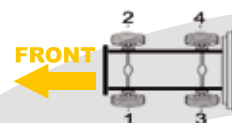

EVO BUS

Model	Caliper type	X ref 1	X ref 2	X ref 3	Veh. Manuf. X ref	Side	BTT Ref
CITARO (6 Wheels)	Knorr SB/SN7	K003800	SN7211RC	RX91.03.013	A6284200701	1	R2.01.07.013
		K003799	SN7201RC	RX91.03.014	A6284200801	2	R2.01.07.014
	Knorr SB/SN7 Radial	K002964	SB7451RC	RX91.03.054	0501006008	3	R2.01.07.054
		K002965	SB7461RC	RX91.03.053	0501006007	4	R2.01.07.053
CITARO (8 Wheels)	Knorr SB/SN7	K003800	SN7211RC	RX91.03.013	A6284200701	1	R2.01.07.013
		K003799	SN7201RC	RX91.03.014	A6284200801	2	R2.01.07.014
		K002964	SB7451RC	RX91.03.054	0501006008	3	R2.01.07.054
		K002965	SB7461RC	RX91.03.053	0501006007	4	R2.01.07.053
		K002964	SB7451RC	RX91.03.054	0501006008	5	R2.01.07.054
		K002965	SB7461RC	RX91.03.053	0501006007	6	R2.01.07.053
CITO > 01/1998	Knorr SB/SN7	K003800	SN7211RC	RX91.03.013	A6284200701	1	R2.01.07.013
		K003799	SN7201RC	RX91.03.014	A6284200801	2	R2.01.07.014
		K003788	SN7198RC	RX91.03.023	0501006296	3	R2.01.07.023
		K003787	SN7188RC	RX91.03.024	0501006297	4	R2.01.07.024
Integro (12M) M L	Meritor D3	LRG562	LRG528	RX93.04.005	627.000.00.42	1	R2.03.04.528
		LRG563	LRG529	RX93.04.006	627.000.01.42	2	R2.03.04.529
S3 01/1996 - 06/1996	Knorr SB/SN7	K003787	SN7188RC	RX91.03.024	501006298	1	R2.01.07.024
		K003788	SN7198RC	RX91.03.023	501006297	2	R2.01.07.023
	Knorr SB/SN7 Radial	K040940K50	SB7199RC	RX91.03.016	0501005574	3	R2.01.07.016
		K040941K50	SB7189RC	RX91.03.015	0501005573	4	R2.01.07.015
	Knorr SB/SN7 Radial	K040940K50	SB7199RC	RX91.03.016	0501005574	5	R2.01.07.016
		K040941K50	SB7189RC	RX91.03.015	0501005573	6	R2.01.07.015
S3 07/1996 - 01/1999, CITIBUS A20 > 1999	Knorr SB/SN7	K003787	SN7188RC	RX91.03.024	0501006299	1	R2.01.07.024
		K003788	SN7198RC	RX91.03.023	0501006298	2	R2.01.07.023
	Knorr SB/SN7 Radial	K002962	SB7450RC	RX91.03.052	0501006196	3	R2.01.07.052
		K002963	SB7460RC	RX91.03.051	0501006195	4	R2.01.07.051
	Knorr SB/SN7 Radial	K002962	SB7450RC	RX91.03.052	0501006196	5	R2.01.07.052
		K002963	SB7460RC	RX91.03.051	0501006195	6	R2.01.07.051
S316HDS, S328DT > 01/1995	Knorr SB/SN7	K003782	SN7195RC	RX91.03.001	Q8285516000	1	R2.01.07.001
		K003781	SN7185RC	RX91.03.002	Q8285515000	2	R2.01.07.002
TRAVEGO > 06/1999	Knorr SB/SN7	K003800	SN7211RC	RX91.03.013	A6284200701	1	R2.01.07.013
		K003799	SN7201RC	RX91.03.014	A6284200801	2	R2.01.07.014
		K003788	SN7198RC	RX91.03.023	0501006299	3	R2.01.07.023
		K003787	SN7188RC	RX91.03.024	0501006300	4	R2.01.07.024
		K002798	SB7432RC	RX91.03.045	A0024207183	5	R2.01.07.045
		K002797	SB7422RC	RX91.03.046	A0024207283	6	R2.01.07.046