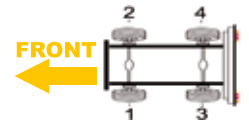

VOLVO

Model	Caliper type	X ref 1	X ref 2	X ref 3	Veh. Manuf. X ref	Side	BTT Ref	
FL6 H Series (19.5" Wheels) 2000 > 01	Meritor C DUCO	LRG648	68032990	RX93.06.011	85103302	1	R2.03.06.648	
		LRG649	68032991	RX93.06.012	85103303	2	R2.03.06.649	
		LRG648	68032990	RX93.06.011	85103302	3	R2.03.06.648	
		LRG649	68032991	RX93.06.012	85103303	4	R2.03.06.649	
FL6 E Series (22.5" Wheels) 2000 >	Meritor D DUCO	LRG536	68032582	RX93.06.017	20424082	1	R2.03.06.536	
		LRG537	68032583	RX93.06.018	20424083	2	R2.03.06.537	
		LRG596	68032584	RX93.06.007	20401810	3	R2.03.06.596	
		LRG597	68032585	RX93.06.008	20401811	4	R2.03.06.597	
FL, FH, FM Series Radial (22.5" Wheels) 2000 >	Meritor D DUCO	LRG598	68032580	RX93.06.009	20424070	1	R2.03.06.598	
		LRG599	68032581	RX93.06.010	20424071	2	R2.03.06.599	
		LRG536	68032582	RX93.06.017	20424082	3	R2.03.06.536	
		LRG537	68032583	RX93.06.018	20424083	4	R2.03.06.537	
FM9 Lift axle 05/2001 >	Meritor Le DUCO	LRG650	68033233	RX93.06.013	20852499	1	R2.03.06.650	
		LRG651	68033233	RX93.06.014	20852506	2	R2.03.06.651	
FH/FM serie 430mm Disc (Drive axle), 377mm Disc (Trailing axle) 2005 >	MERITOR ELSA225 AXIAL	LRG728	68033812		20526990	1	R2.03.11.728	
		LRG729	68033813		20526991	2	R2.03.11.729	
		LRG728	68033812		20526990	3	R2.03.11.728	
		LRG729	68033813		20526991	4	R2.03.11.729	
	MERITOR ELSA195 AXIAL	LRG732	68033824		20527041	5	R2.03.10.732	
		LRG733	68033825		20527043	6	R2.03.10.733	
FH/FM serie 430mm Disc (Drive axle), 377mm Disc (Trailing axle) 2005 >	MERITOR ELSA225 RADIAL	LRG726	68033816		20523651	1	R2.03.11.726	
		LRG727	68033817		20523652	2	R2.03.11.727	
	MERITOR ELSA195 AXIAL	LRG728	68033812		20526990	3	R2.03.11.728	
		LRG729	68033813		20526991	4	R2.03.11.729	
		LRG732	68033824		20527041	5	R2.03.10.732	
		LRG733	68033825		20527043	6	R2.03.10.733	
FH/FM serie 430mm Disc (Drive axle), 410mm Disc (Trailing axle) 2005 >	MERITOR ELSA225 AXIAL	LRG728	68033812		20526990	1	R2.03.11.728	
		LRG729	68033813		20526991	2	R2.03.11.729	
		LRG728	68033812		20526990	3	R2.03.11.728	
		LRG729	68033813		20526991	4	R2.03.11.729	
	MERITOR ELSA195 AXIAL	LRG730	68033820		20498844	5	R2.03.10.730	
		LRG731	68033821		20498845	6	R2.03.10.731	
		MERITOR ELSA225 RADIAL	LRG726	68033816		20523651	1	R2.03.11.726
			LRG727	68033817		20523652	2	R2.03.11.727
LRG728	68033812			20526990	3	R2.03.11.728		
LRG729	68033813			20526991	4	R2.03.11.729		
MERITOR ELSA195 AXIAL	LRG730	68033820		20498844	5	R2.03.10.730		
	LRG731	68033821		20498845	6	R2.03.10.731		

Any reference to manufacturer name of Product type is only present for identification purposes. More precisely, any written abbreviation such as "KB" or "MERITOR" or "WABCO" etc... can under no circumstance be assimilated to the sales of Original products of the above mentioned abbreviations. All our remanufactured products are clearly Remanufactured by us, BTT, and sold as such under our brand, references or our customers customized one. BTT cannot be hold responsible for customers removing our identification marks.