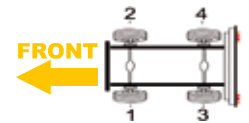

Actual caliper might be fitted with more accessories than showed in the photo (wear sensor, etc..)

FORD

Model	Caliper type	X ref 1	X ref 2	X ref 3	Veh. Manuf. X ref	Side	BTT Ref
CARGO 0608 - 0815 Long Wheel Base 1987 >	Meritor 2.68	LRG500	68032256	93.01.023	R87DB2L322AA	1	R2.03.03.500
		LRG501	68032257	93.01.024	R87DB2L321AA	2	R2.03.03.501
		LRG602	68033327	93.02.011	R87DB2553B	3	R2.03.03.602
		LRG603	68033328	93.02.012	R87DB2552B	4	R2.03.03.603
CARGO 0608 - 0815 Short Wheel Base 1987 >	Meritor 2.58	LRG500	68032256	93.01.023	R87DB2L322AA	1	R2.03.03.500
		LRG501	68032257	93.01.024	R87DB2L321AA	2	R2.03.03.501
		LRG600	68032260	93.02.015	R87DB2553A	3	R2.03.03.600
		LRG601	68032261	93.02.016	R87DB2552A	4	R2.03.03.601