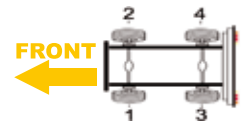

MERCEDES - DAIMLER

Model	Caliper type	X ref 1	X ref 2	X ref 3	Veh. Manuf. X ref	Side	BTT Ref
Citaro, Cito	Knorr SB/SN7 Radial	K002965	SB7461RC	RX91.03.053	A0104218898	3	R2.01.07.053
		K002964	SB7451RC	RX91.03.054	A0104218998	4	R2.01.07.054
Cito	Knorr SB/SN7	K003810	SN7216	RX91.03.023	A6664300090	3	R2.01.07.023
		K003809	SN7206	RX91.03.024	A6664300190	4	R2.01.07.024
CITO 0520	Knorr SB/SN7	K003800	SN7211RC	RX91.03.013	A9424202701	1	R2.01.07.013
		K003799	SN7201RC	RX91.03.014	A9424203401	2	R2.01.07.014
		K003810	SN7216RC	RX91.03.023	A6664300090	3	R2.01.07.023
		K003809	SN7206RC	RX91.03.024	A6664300190	4	R2.01.07.024
CITARO 0530, INTEGRO 0550	Knorr SB/SN7	K003800	SN7211	RX91.03.013	A9424202701	1	R2.01.07.013
		K003799	SN7201	RX91.03.014	A9424203401	2	R2.01.07.014
	Knorr SB/SN7 Radial	K002965	SB7180	RX91.03.053	A0501007172	4	R2.01.07.053
		K002964	SB7190	RX91.03.054	A0501007173	3	R2.01.07.054
Omnibus 0350, 0403, 0404	Meritor D3	LRG532	68032174	RX93.04.007	3564202501	1	R2.03.04.532
		LRG533	68032175	RX93.04.008	3564202601	2	R2.03.04.533
		LRG622	68032176	RX93.04.011	3564202801	3	R2.03.04.622
		LRG623	68032177	RX93.04.012	3564202901	4	R2.03.04.623
POWERSYSTEMS AXLE 19.5" Wheels > 01/1997	Knorr SB/SN6	K013174	SN6580RC	RX91.02.001	9754200801	1	R2.01.06.001
		K013173	SN6570RC	RX91.02.002	9754200701	2	R2.01.06.002
POWERSYSTEMS AXLE 22.5" Wheels > 01/1997	Knorr SB/SN7	K003782	SN7195RC	RX91.03.001	9424203301	1	R2.01.07.001
		K003781	SN7185RC	RX91.03.002	9444203201	2	R2.01.07.002
TOURINO	Knorr SB/SN6	K013175	SN6557	RX91.02.017	A9704203501	1	R2.01.06.017
		K013176	SN6567	RX91.02.018	A9704203601	2	R2.01.06.018
S315NF, SOLARIS, CITARO	Knorr SB Radial	K002965	SB7461RC	RX91.03.053	8919800521	3	R2.01.07.053
		K002964	SB7451RC	RX91.03.054	8919800522	4	R2.01.07.054
EURO3,315,0550 TRAVEGO	Knorr SB/SN7	K002798	SB7432	RX91.03.045	A0024207183	3	R2.01.07.045
		K002797	SB7422	RX91.03.046	A0024207283	4	R2.01.07.046
507D, Axle 730.602	Meritor 2.60	LRG510	68032294	93.01.007	6694203001	1	R2.03.03.510
		LRG511	68032295	93.01.008	6694203101	2	R2.03.03.511
510 PATROL, Axle 730.602	Meritor 2.60	LRG510	68032294	93.01.007	6694203001	1	R2.03.03.510
		LRG511	68032295	93.01.008	6694203101	2	R2.03.03.511
609, 709D, 711D, 809D (16" Wheels)	Meritor 2.60	LRG510	68032294	93.01.007	6694203001	1	R2.03.03.510
		LRG511	68032295	93.01.008	6694203101	2	R2.03.03.511
		LRG624	68032545	93.02.007	6704206601	3	R2.03.03.624
		LRG625	68032546	93.02.008	6704206701	4	R2.03.03.625
SPRINTER 616 CDI, BM905 2001 >	Brembo 2.52	122730150	522730150		A9054201501	1	R2.05.73.150
		122730160	522730160		A9054201601	2	R2.05.73.150
	Meritor 2.54	LRG640	68033321	93.02.023	A9054201301	3	R2.03.03.640
		LRG641	68033322	93.02.024	A9054201401	4	R2.03.03.641