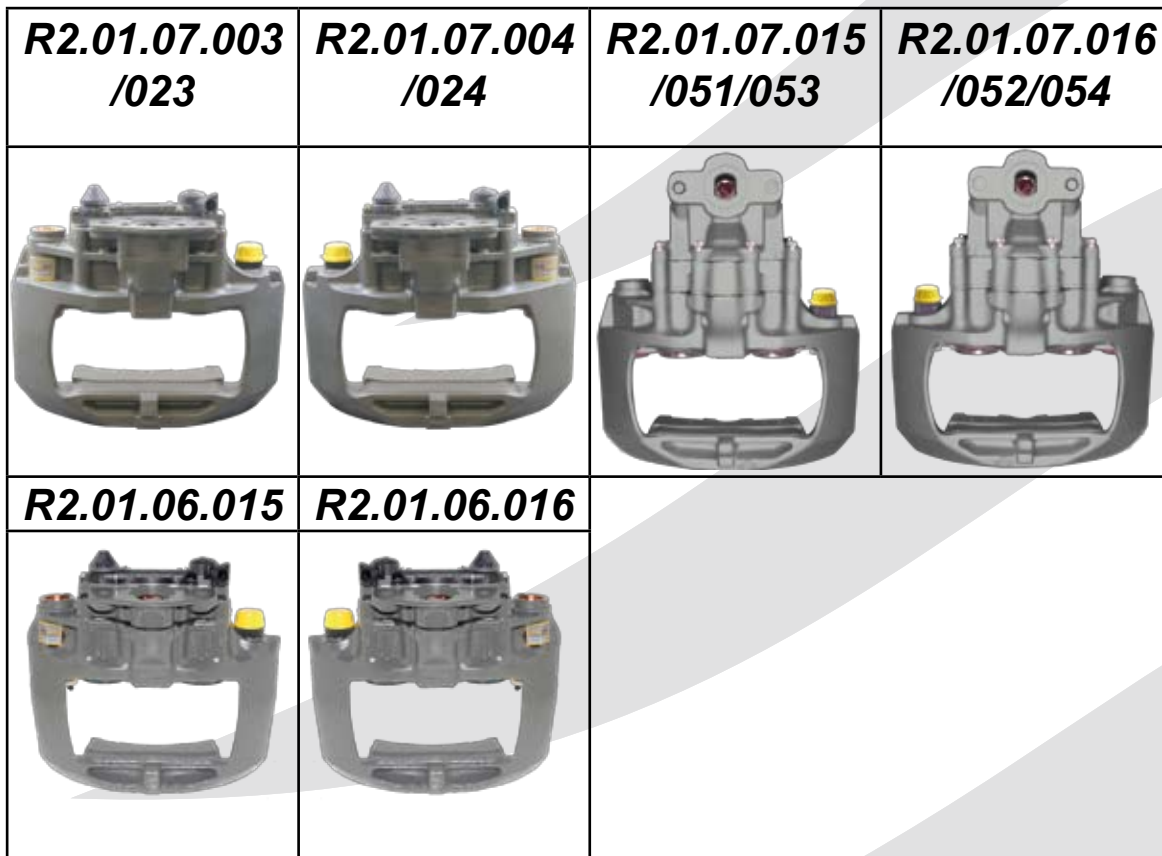

NEOPLAN

Model	Caliper type	X ref 1	X ref 2	X ref 3	Veh. Manuf. X ref	Side	BTT Ref
Various Axles 22.5" Wheels	Knorr SB/SN7	K003803	SN7186RC	RX91.03.004	0501005860	1	R2.01.07.004
		K003804	SN7196RC	RX91.03.003	0501005859	2	R2.01.07.003
Various Axles 22.5" Wheels	Knorr SB/SN7 Radial	K040940K50	SB7199RC	RX91.03.016		1	R2.01.07.016
		K040941K50	SB7189RC	RX91.03.015		2	R2.01.07.015
Various Axles 22.5" Wheels	Knorr SB/SN7	K003787	SN7188RC	RX91.03.024		1	R2.01.07.024
		K003788	SN7198RC	RX91.03.023		2	R2.01.07.023
Various Axles 22.5" Wheels	Knorr SB/SN7 Radial	K002962	SB7450RC	RX91.03.052	11014148	1	R2.01.07.052
		K002963	SB7460RC	RX91.03.051	11014147	2	R2.01.07.051
Various Axles 22.5" Wheels	Knorr SB/SN7 Radial	K002965	SB7461RC	RX91.03.053	A0104218898	1	R2.01.07.053
		K002964	SB7451RC	RX91.03.054	A0104218998	2	R2.01.07.054

Any reference to manufacturer name of Product type is only present for identification purposes. More precisely, any written abbreviation such as "KB" or "MERITOR" or "WABCO" etc... can under no circumstance be assimilated to the sales of Original products of the above mentioned abbreviations. All our remanufactured products are clearly Remanufactured by us , BTT, and sold as such under our brand, references or our customers customized one. BTT cannot be hold responsible for customers removing our identification marks.

Actual caliper might be fitted with more accessories than showed in the photo (wear sensor, etc..)