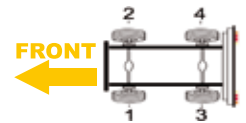

LECINENA

Model	Caliper type	X ref 1	X ref 2	X ref 3	Veh. Manuf. X ref	Side	BTT Ref
Lecinena Axle 19.5" Wheels > 01/1998	Knorr SB/SN6	K013174	SN6580RC	RX91.02.001	412017	1	R2.01.06.001
		K013173	SN6570RC	RX91.02.002	412018	2	R2.01.06.002
Lecinena Axle 22.5" Wheels > 01/1998	Knorr SB/SN7	K003804	SN7196RC	RX91.03.003	412023	1	R2.01.07.003
		K003803	SN7186RC	RX91.03.004	412024	2	R2.01.07.004