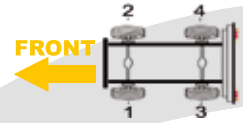

IRISBUS

Model	Caliper type	X ref 1	X ref 2	X ref 3	Veh. Manuf. X ref	Side	BTT Ref
RECREO ANCIEN MONTAGE	Meritor ELSA 2	LRG724	68033247	RX93.08.029	LRG724	1	R2.03.09.724
		LRG725	68033248	RX93.08.030	LRG725	2	R2.03.09.725
OREOS 55	C LISA	LRG554	68033085	RX93.05.005	LRG554	1	R2.03.05.554
		LRG555	68033086	RX93.05.006	LRG555	2	R2.03.05.555
ILIADE ARES >05/0	Meritor ELSA 2	LRG664	68033249	RX93.09.025	LRG664	4	R2.03.09.664
		LRG665	68033250	RX93.09.026	LRG665	3	R2.03.09.665
CITELIS 18, HEULIEZ GX427	Meritor ELSA225	LRG756	68033954	3263E1331	504115353	1	R2.03.10.756
		LRG757	68033955	3263F1332	504115354	2	R2.03.10.757
	Meritor ELSA 2 Radial	LRG744	68033417	RX93.09.017	503126152	3	R2.03.09.669
		LRG745	68033418	RX93.09.018	503126153	4	R2.03.09.670
		LRG744	68033417	RX93.09.017	503126152	5	R2.03.09.669
		LRG745	68033418	RX93.09.018	503126153	6	R2.03.09.670
CITY CLASS	Meritor DX225	LRG708	DX22515	RX93.07.013	5006207841	1	R2.03.07.708
		LRG709	DX22516	RX93.07.014	5006207842	2	R2.03.07.709
		LRG710	DX22521	RX93.07.015	42538982	3	R2.03.07.710
		LRG711	DX22522	RX93.07.016	42538981	4	R2.03.07.711
HEULIEZ GX217/417	Meritor D LISA	LRG592	68032340	RX93.05.007	70311512	1	R2.03.05.592
		LRG593	68032341	RX93.05.008	70311513	2	R2.03.05.593
ILIADE ARES 01/2002 >	Meritor ELSA 2	LRG664	68033249	RX93.09.025	LRG664	1	R2.03.09.664
		LRG665	68033250	RX93.09.026	LRG665	2	R2.03.09.665
		LRG724	68033247	RX93.08.029	68032976	3	R2.03.09.724
		LRG725	68033248	RX93.08.030	68032977	4	R2.03.09.725
ILIADE EVADYS (ZF axle 4472035965t)	Meritor ELSA 2	LRG712	68033252	RX93.09.015	LRG712	1	R2.03.09.712
		LRG713	68033253	RX93.09.016	LRG713	2	R2.03.09.713

R2.03.08.642	R2.03.08.643	R2.03.05.548	R2.03.05.549	R2.03.09.658 /664/712/724	R2.03.09.659 /665/713/725	R2.03.04.526	R2.03.04.527	R2.03.05.554	R2.03.05.555
R2.03.10.756	R2.03.10.757	R2.05.02.003	R2.05.02.004	R2.03.09.669	R2.03.09.670	R2.03.08.576	R2.03.08.577		

Any reference to manufacturer name of Product type is only present for identification purposes. More precisely, any written abbreviation such as "KB" or "MERITOR" or "WABCO" etc... can under no circumstance be assimilated to the sales of Original products of the above mentioned abbreviations. All our remanufactured products are clearly Remanufactured by us, BTT, and sold as such under our brand, references or our customers customized one. BTT cannot hold responsible for customers removing our identification marks.

Actual caliper might be fitted with more accessories than showed in the photo (wear sensor, etc..)