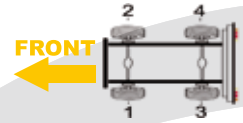

BMC

Model	Caliper type	X ref 1	X ref 2	X ref 3	Veh. Manuf. X ref	Side	BTT Ref
ALYOS Coach	Knorr SB/SN7	K003784	SN7196RC	RX91.03.003	57RS309846	1	R2.01.07.003
		K003783	SN7186RC	RX91.03.004	57RS309847	2	R2.01.07.004
		K003784	SN7196RC	RX91.03.003	57RS309846	3	R2.01.07.003
		K003783	SN7186RC	RX91.03.004	57RS309847	4	R2.01.07.004
MIDILUX Coach	Wabco PAN17	40175049	40175056	RX92.01.001	57RS301084	1	R2.02.17.001
		40175050	40175057	RX92.01.002	57RS301085	2	R2.02.17.002
		40175049	40175056	RX92.01.001	57RS301084	3	R2.02.17.001
		40175050	40175057	RX92.01.002	57RS301085	4	R2.02.17.002
PROBUS 850	Knorr SB/SN6	K013655	SN6572RC	RX91.02.001	57RS306182	1	R2.01.06.001
		K013656	SN6582RC	RX91.02.002	57RS306181	2	R2.01.06.002
		K013655	SN6572RC	RX91.02.001	57RS306182	3	R2.01.06.001
		K013656	SN6582RC	RX91.02.002	57RS306181	4	R2.01.06.002