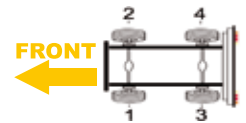

ERF

Model	Caliper type	X ref 1	X ref 2	X ref 3	Veh. Manuf. X ref	Side	BTT Ref
ECM, ECS, ECT & ECX	Knorr SB/SN7	K003806	SN7214RC	RX91.03.019	35404210851	1	R2.01.07.019
		K003805	SN7204RC	RX91.03.020	35404210845	2	R2.01.07.020
		K003806	SN7214RC	RX91.03.019	35404210851	3	R2.01.07.019
		K003805	SN7204RC	RX91.03.020	35404210845	4	R2.01.07.020
		K003798	SN7210RC	RX91.03.071	35404210839	1	R2.01.07.071
		K003797	SN7200RC	RX91.03.072	35404210822	2	R2.01.07.072
		K003798	SN7210RC	RX91.03.071	35404210839	3	R2.01.07.071
		K003797	SN7200RC	RX91.03.072	35404210822	4	R2.01.07.072
ERF Lift Axle	Meritor ELSA 1	LRG616	68032670	RX93.06.019	68032670	1	R2.03.08.616
		LRG617	68032671	RX93.06.020	68032671	2	R2.03.08.617
ERF ECS & ECX 10/2002 >	Meritor ELSA 2	LRG544	68033089	RX93.09.001	35503120483	1	R2.03.09.544
		LRG545	68033090	RX93.09.002	35503120490	2	R2.03.09.545
		LRG639	68033088	RX93.09.006	35503120477	3	R2.03.09.639
		LRG638	68033087	RX93.09.005	35503120460	4	R2.03.09.638

R2.01.07.001	R2.01.07.002	R2.01.07.019	R2.01.07.020
R2.03.08.616	R2.03.08.617	R2.03.09.544 /638	R2.03.09.545 /639

Any reference to manufacturer name of Product type is only present for identification purposes. More precisely, any written abbreviation such as “KB” or “MERITOR” or “WABCO” etc... can under no circumstance be assimilated to the sales of Original products of the above mentioned abbreviations. All our remanufactured products are clearly Remanufactured by us, BTT, and sold as such under our brand, references or our customers customized one. BTT cannot be hold responsible for customers removing our identification marks.

Actual caliper might be fitted with more accessories than showed in the photo (wear sensor, etc..)