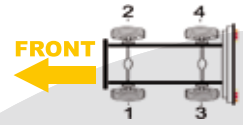

NEOPLAN

Model	Caliper type	X ref 1	X ref 2	X ref 3	Veh. Manuf. X ref	Side	BTT Ref
Various Axles 22.5" Wheels	Knorr SB/SN7	K003803	SN7186RC	RX91.03.004	0501005860	1	R2.01.07.004
		K003804	SN7196RC	RX91.03.003	0501005859	2	R2.01.07.003
Various Axles 22.5" Wheels	Knorr SB/SN7 Radial	K040940K50	SB7199RC	RX91.03.016		1	R2.01.07.016
		K040941K50	SB7189RC	RX91.03.015		2	R2.01.07.015
Various Axles 22.5" Wheels	Knorr SB/SN7	K003787	SN7188RC	RX91.03.024		1	R2.01.07.024
		K003788	SN7198RC	RX91.03.023		2	R2.01.07.023
Various Axles 22.5" Wheels	Knorr SB/SN7 Radial	K002962	SB7450RC	RX91.03.052	11014148	1	R2.01.07.052
		K002963	SB7460RC	RX91.03.051	11014147	2	R2.01.07.051
Various Axles 22.5" Wheels	Knorr SB/SN7 Radial	K002965	SB7461RC	RX91.03.053	A0104218898	1	R2.01.07.053
		K002964	SB7451RC	RX91.03.054	A0104218998	2	R2.01.07.054