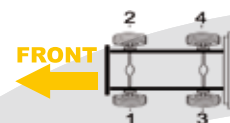

FODEN

Model	Caliper type	X ref 1	X ref 2	X ref 3	Veh. Manuf. X ref	Side	BTT Ref
FODEN - Alpha	Knorr SB/SN7	K003806	SN7214RC	RX91.03.019	1612740	1	R2.01.07.019
		K003805	SN7204RC	RX91.03.020	1612741	2	R2.01.07.020
		K003805	SN7204RC	RX91.03.020	1612741	3	R2.01.07.020
		K003806	SN7214RC	RX91.03.019	1612740	4	R2.01.07.019

R2.01.07.019

R2.01.07.020