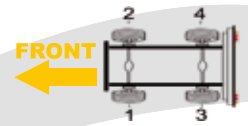

MAN

Model	Caliper type	X ref 1	X ref 2	X ref 3	Veh. Manuf. X ref	Side	BTT Ref
M2000 Series	Knorr SB/SN6	K013174	SN6580RC	RX91.02.001	81508046057	1	R2.01.06.001
		K013173	SN6570RC	RX91.02.002	81508046056	2	R2.01.06.002
Man truck	Knorr SB/SN7	K004804	SN7275RC	RX91.03.027	81508046451	1	R2.01.07.027
		K004805	SN7265RC	RX91.03.028	81508046452	2	R2.01.07.028
		K003816	SN7219RC	RX91.03.035	81508046409	1	R2.01.07.035
		K003815	SN7209RC	RX91.03.036	81508046410	2	R2.01.07.036
	Meritor ELSA 1	LRG542	68032788	RX93.08.013	81508046207	1	R2.03.08.542
		LRG543	68032789	RX93.08.014	81508046206	2	R2.03.08.543
	Meritor ELSA 2	LRG720	68033379		81508046423	1	R2.03.09.720
		LRG721	68033380		81508046422	2	R2.03.09.721
REISEBUS BVA 04/01 - 09/02 A13 BVA 07/99 - 09/02 A32 BVA > 1999	Meritor ELSA 1	LRG590	68032822	RX93.08.011	81508046189	1	R2.03.08.590
		LRG591	68032823	RX93.08.012	81508046190	2	R2.03.08.591
		LRG591	68032823	RX93.08.012	81508046432	3	R2.03.08.591
		LRG590	68032822	RX93.08.011	81508046433	4	R2.03.08.590
REISEBUSSE EBS A01,03,04,13,32,33 > 1999	Meritor ELSA 1	LRG704	68032816	RX93.08.009	81508046431	1	R2.03.08.704
		LRG705	68032817	RX93.08.010	81508046430	2	R2.03.08.705
		LRG588	68032820	RX93.08.003	81508046291	3	R2.03.08.588
		LRG589	68032821	RX93.08.004	81508046290	4	R2.03.08.589
TGA - H02,05,09,12,17,20,23 22.5" Wheels 1999 > 02	Meritor ELSA 1	LRG586	68032780	RX93.08.017	81508046271	1	R2.03.08.586
		LRG587	68032781	RX93.08.018	81508046270	2	R2.03.08.587
		LRG588	68032621	RX93.08.003	81508046042	3	R2.03.08.588
		LRG589	68032622	RX93.08.004	81508046043	4	R2.03.08.589
A51,A91,A21,A22,A23,A24,A28,A31	Meritor ELSA 1	LRG574	68032794	RX93.08.015	81508046197	1	R2.03.08.574
		LRG575	68032795	RX93.08.016	81508046198	2	R2.03.08.575
A91	Meritor ELSA 1	LRG590	68032822	RX93.08.011	81508046189	1-3	R2.03.08.590
		LRG591	68032823	RX93.08.012	81508046190	2-4	R2.03.08.591
	Meritor ELSA 2	LRG720		RX93.09.011	81508046391		R2.03.09.720
		LRG721		RX93.09.012	81508046392		R2.03.09.721
A51,A91 Coach	Knorr SB/SN7	K003811	SN7207RC	RX91.03.026	81508046414	1	R2.01.07.026
		K003812	SN7217RC	RX91.03.025	81508046413	2	R2.01.07.025
		K003811	SN7207RC	RX91.03.026	81508056500	3	R2.01.07.026
		K003812	SN7217RC	RX91.03.025	81508046499	4	R2.01.07.025
A51 Coach	Knorr SB/SN7	K003803	SN7186RC	RX91.03.004	81508046454	1	R2.01.07.004
		K003804	SN7196RC	RX91.03.003	81508046453	2	R2.01.07.003
TGA - H12, 17 22.5" Wheels 2001 >	Meritor ELSA 2	LRG544	68033089	RX93.09.001	81508046319	1	R2.03.09.544
		LRG545	68033090	RX93.09.002	81508046320	2	R2.03.09.545
		LRG638	68033087	RX93.09.005	81508046321	3	R2.03.09.638
		LRG639	68033088	RX93.09.006	81508046322	4	R2.03.09.639