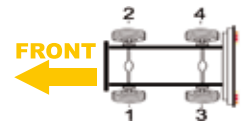

BOVA

Model	Caliper type	X ref 1	X ref 2	X ref 3	Veh. Manuf. X ref	Side	BTT Ref
FUTURA FLD 15 FHD14/15 11/1992-05/1994	Knorr SB/SN7	K041390K50	SN7040RC	RX91.03.003	267633	1	R2.01.07.003
		K041389K50	SN7050RC	RX91.03.004	267634	2	R2.01.07.004
FUTURA FLD 12/14/15, FHD10/12/13/15 06/1994 >	Knorr SB/SN7	K002785	SB7409RC	RX91.03.004	0501007036	1	R2.01.07.004
	Knorr SB/SN7	K002786	SB7419RC	RX91.03.003	0501007035	2	R2.01.07.003
	Knorr SB/SN7	K002785	SB7409RC	RX91.03.004	0501007036	3	R2.01.07.004
	Knorr SB/SN7	K002786	SB7419RC	RX91.03.003	0501007035	4	R2.01.07.003
	Knorr SB/SN7	K002785	SB7409RC	RX91.03.004	0501007036	5	R2.01.07.004
	Knorr SB/SN7	K002786	SB7419RC	RX91.03.003	0501007035	6	R2.01.07.003