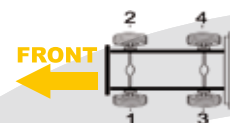

GEPEBUS

Model	Caliper type	X ref 1	X ref 2	X ref 3	Veh. Manuf. X ref	Side	BTT Ref
OREOS 55	Meritor C LISA	LRG554	68033085	RX93.05.005	LRG554	1	R2.03.05.554
		LRG555	68033086	RX93.05.006	LRG555	2	R2.03.05.555