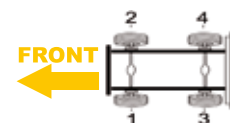

Model	Caliper type	X ref 1	X ref 2	X ref 3	Veh. Manuf. X ref	Side	BTT Ref
14T HOCL TAP A66 > 1998	Knorr SB/SN6	K013174	SN6580RC	RX91.02.001	81508046057	1	R2.01.06.001
		K013173	SN6570RC	RX91.02.002	81508046056	2	R2.01.06.002
A13, A32, A33, A01, A03, A04 > 1999	Meritor ELSA 1	LRG704	68032816	RX93.08.009		1	R2.03.08.704
		LRG705	68032817	RX93.08.010		2	R2.03.08.705
		LRG588	68032820	RX93.08.003	81508046291	3	R2.03.08.588
		LRG589	68032821	RX93.08.004	81508046290	4	R2.03.08.589
CITY BUS A91	Meritor ELSA 2	LRG721	68033380	RX93.09.012	81508046392	1	R2.03.09.721
		LRG720	68033379	RX93.09.011	81508046391	2	R2.03.09.720
City Bus A91 03/04 >	Meritor ELSA 2	LRG722	68033427	RX93.09.009	81508046389	1	R2.03.09.722
		LRG723	68033428	RX93.09.010	81508046390	2	R2.03.09.723
		LRG662	68033413	RX93.08.027	81508046405	3	R2.03.09.662
		LRG663	68033414	RX93.08.028	81508046406	4	R2.03.09.663
City Bus 1995 > 4 Bolt Fixing	Meritor D3	LRG524	68032144	RX93.04.001	81508046063	1	R2.03.04.524
		LRG525	68032145	RX93.04.002	81508046064	2	R2.03.04.525
CITY BUS A20,21,22,23,24,28,31,J21,22 1999 >	Meritor ELSA 1	LRG574	68032578	RX93.08.015	81508046197	1	R2.03.08.574
		LRG575	68032579	RX93.08.016	81508046198	2	R2.03.08.575
	Meritor ELSA 1 Radial	LRG632	68032658	RX93.08.005	81508046067	3	R2.03.08.632
		LRG633	68032659	RX93.08.006	81508046068	4	R2.03.08.633
CITYBUS A25, A26, A30, A35 05/2001 - 09/2002	Meritor ELSA 1	LRG704	68032816	RX93.08.009	81508046431	1	R2.03.08.704
		LRG705	68032817	RX93.08.010	81508046430	2	R2.03.08.705
	Meritor ELSA 1 Radial	LRG542	68032830	RX93.08.013	81508046257	3	R2.03.08.542
		LRG543	68032831	RX93.08.014	81508046256	4	R2.03.08.543
L2000 Series 1993 > 96	Wabco 1000 VG	40100001	40100005	92.04.001	81508046017	1	R2.02.10.001
		40100002	40100006	92.04.002	81508046018	2	R2.02.10.002
F2000 + F90 1994 > 1996 4 Bolt Fixing	Meritor D3	LRG524	68032144	RX93.04.001	81508046063	1	R2.03.04.524
		LRG525	68032145	RX93.04.002	81508046064	2	R2.03.04.525
F2000 1996 > 2002 6 Bolt Fixing	Meritor ELSA 1	LRG570	68032358	RX93.08.001	81508046065	1	R2.03.08.570
		LRG571	68032359	RX93.08.002	81508046066	2	R2.03.08.571
F2000 2002 >	Meritor ELSA 2	LRG546	68033351	RX93.09.007	81508046341	1	R2.03.09.546
		LRG547	68033352	RX93.09.008	81508046340	2	R2.03.09.547
L2000 Series 1996 >	Wabco PAN17	40175049	40175056	RX92.01.001	81508049087	1	R2.02.17.001
		40175050	40175057	RX92.01.002	81508049088	2	R2.02.17.002
		40175049	40175056	RX92.01.001	81508049087	3	R2.02.17.001
		40175050	40175057	RX92.01.002	81508049088	4	R2.02.17.002
Lions Range - City Bus 1995 > 6 Bolt Fixing	Meritor ELSA 1	LRG570	68032792	RX93.08.001	81508046081	1	R2.03.08.570
		LRG571	68032793	RX93.08.002	81508046082	2	R2.03.08.571
A28,A31,LIONSTAR	Meritor ELSA 1 Radial	LRG632	68032658	RX93.08.005	81508046067	3	R2.03.08.632
		LRG633	68032659	RX93.08.006	81508046068	4	R2.03.08.633