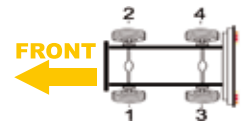

CZEPEL

Model	Caliper type	X ref 1	X ref 2	X ref 3	Veh. Manuf. X ref	Side	BTT Ref
RABA AXLE > 1993	Meritor D3	LRG562	LRG528	RX93.04.005	8285388529	1	R2.03.04.528
		LRG562	LRG528	RX93.04.005	8285388530	2	R2.03.04.528