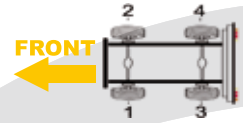

Model	Caliper type	X ref 1	X ref 2	X ref 3	Veh. Manuf. X ref	Side	BTT Ref
TGA 04/2001 <	Knorr SB/SN7	K003810	SN7198RC	RX91.03.023	81508046441	1	R2.01.07.023
		K003810	SN7198RC	RX91.03.023	81508046441	3	R2.01.07.023
		K003809	SN7188RC	RX91.03.024	81508046440	2	R2.01.07.024
		K003809	SN7188RC	RX91.03.024	81508046440	4	R2.01.07.024
CITY BUS NG313, NL223,313, NUE313 1999 >	Meritor ELSA 1	LRG574	68032578	RX93.08.015	81508046197	1	R2.03.08.574
		LRG575	68032579	RX93.08.016	81508046198	2	R2.03.08.575
		LRG632	68032658	RX93.08.005	81508046103	3	R2.03.08.632
		LRG633	68032659	RX93.08.006	81508046104	4	R2.03.08.633
FRH 422 Coach 01/1993 >	Meritor D3	LRG524	68032348	RX93.04.001	81508046061	1	R2.03.04.524
		LRG525	68032349	RX93.04.002	81508046062	2	R2.03.04.525
FH322,422,LIONSTAR	Meritor ELSA 1	LRG570	68032792	RX93.08.001	81508046081	1	R2.03.08.570
		LRG571	68032793	RX93.08.002	81508046082	2	R2.03.08.571
MAN	Meritor ELSA 2	LRG662	68033413	RX93.08.027	81508046405	3	R2.03.09.662
		LRG663	68033414	RX93.08.028	81508046406	4	R2.03.09.663
LIONSTAR - CITY BUS 1995 >	Meritor ELSA 1	LRG570	68032358	RX93.08.001	81508046065	1	R2.03.08.570
		LRG571	68032359	RX93.08.002	81508046066	2	R2.03.08.571
LION'S REGIO	Knorr SB/SN7	K003812	SN7217RC	RX91.03.025	81508046413	1	R2.01.07.025
		K003811	SN7207RC	RX91.03.026	81508056500	2	R2.01.07.026
		K003812	SN7217RC	RX91.03.025	81508046413	3	R2.01.07.025
		K003811	SN7207RC	RX91.03.026	81508056500	4	R2.01.07.026
		K003812	SN7217RC	RX91.03.025	81508046413	5	R2.01.07.025
		K003811	SN7207RC	RX91.03.026	81508056500	6	R2.01.07.026
SYTER BUS	Meritor ELSA 1	LRG574	68032794	RX93.08.015	81508046197	1	R2.03.08.574
		LRG575	68032795	RX93.08.016	81508046198	2	R2.03.08.575
	Meritor ELSA 1 Radial	LRG632	68032658	RX93.08.005	81508046067	3	R2.03.08.632
		LRG633	68032659	RX93.08.006	81508046068	4	R2.03.08.633
TGA, TGS, TGX with potentiometer	Knorr SB/SN7	K003816	SN7219RC	RX91.03.035	81508046409	1	R2.01.07.035
		K003815	SN7209RC	RX91.03.036	81508046410	2	R2.01.07.036
		K003811	SN7207RC	RX91.03.026	81508056500	3	R2.01.07.026
		K003812	SN7217RC	RX91.03.025	81508046499	4	R2.01.07.025
		K003812	SN7217RC	RX91.03.025	81508046499	5	R2.01.07.025
		K003811	SN7207RC	RX91.03.026	81508056500	6	R2.01.07.026
TGA, TGS, TGX front without potentiometer	Knorr SB/SN7	K010627	SN7275RC	RX91.03.027	81508046451	1	R2.01.07.027
		K010626	SN7265RC	RX91.03.028	81508046452	2	R2.01.07.028
		K003811	SN7207RC	RX91.03.026	81508056500	3	R2.01.07.026
		K003812	SN7217RC	RX91.03.025	81508046499	4	R2.01.07.025
		K003812	SN7217RC	RX91.03.025	81508046499	5	R2.01.07.025
		K003811	SN7207RC	RX91.03.026	81508056500	6	R2.01.07.026