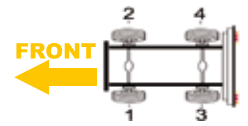

MERCEDES - DAIMLER

Model	Caliper type	X ref 1	X ref 2	X ref 3	Veh. Manuf. X ref	Side	BTT Ref
INTOURO BUS	Knorr SB/SN7	K003800	SN7211RC	RX91.03.013	A9424202701	1	R2.01.07.013
		K003799	SN7201RC	RX91.03.014	A9424203401	2	R2.01.07.014
		K002797	SB7422RC	RX91.03.046	A0024207283	3	R2.01.07.046
		K002798	SB7432RC	RX91.03.045	A0024207183	4	R2.01.07.045
MICROBUS 712C 914C LO914 >1998	Wabco PAN17	40175074	6401751160	92.01.009	A6884207401	1	R2.02.17.074
		40175075	6401751170	92.01.010	A6884207501	2	R2.02.17.075
		40175076	6401751180	92.01.011	A6884207601	3	R2.02.17.076
		40175077	6401751190	92.01.012	A6884207701	4	R2.02.17.077
OMNIBUS 0350, 0403, 0404	Meritor D3	LRG532	68032174	RX93.04.007	3564202501	1	R2.03.04.532
		LRG533	68032175	RX93.04.008	3564202601	2	R2.03.04.533
		LRG622	68032176	RX93.04.011	3564202801	3	R2.03.04.622
		LRG623	68032177	RX93.04.012	3564202901	4	R2.03.04.623
OMNIBUS 0404 Raba axle	Meritor D3	LRG562	LRG528	RX93.04.005	A6270005642	1	R2.03.04.528
		LRG563	LRG529	RX93.04.006	A6270005742	2	R2.03.04.529
POWERSYSTEMS Axle 19.5" Wheels 01/1997 >	Knorr SB/SN6	K013174	SN6580RC	RX91.02.001	9754200801	1	R2.01.06.001
		K013173	SN6570RC	RX91.02.002	9754200701	2	R2.01.06.002
POWERSYSTEMS Axle 22.5" Wheels 01/1997 >	Knorr SB/SN7	K003782	SN7195RC	RX91.03.001	9424203301	1	R2.01.07.001
		K003781	SN7185RC	RX91.03.002	9444203201	2	R2.01.07.002
S315NF, SOLARIS	Knorr SB/SN7	K002786	SB7419RC	RX91.03.003	A0501007035	1	R2.01.07.003
		K002785	SB7409RC	RX91.03.004	A0501007036	2	R2.01.07.004
	Knorr SB Radial	K002965	SB7461RC	RX91.03.053	8919800521	3	R2.01.07.053
		K002964	SB7451RC	RX91.03.054	8919800522	4	R2.01.07.054
TOURINO 0510	Knorr SB/SN6	K013175	SN6557RC	RX91.02.017	A9704203501	1	R2.01.06.017
		K013176	SN6567RC	RX91.02.018	A9704203601	2	R2.01.06.018
		K013175	SN6557RC	RX91.02.017	A9704203501	3	R2.01.06.017
		K013176	SN6567RC	RX91.02.018	A9704203601	4	R2.01.06.018
TRAVEGO 0550 06/1999 >	Knorr SB/SN7	K003800	SN7211RC	RX91.03.013	A6284200701	1	R2.01.07.013
		K003799	SN7201RC	RX91.03.014	A6284200801	2	R2.01.07.014
		K003788	SN7198RC	RX91.03.023	0501006299	3	R2.01.07.023
		K003787	SN7188RC	RX91.03.024	0501006300	4	R2.01.07.024
		K002798	SB7432RC	RX91.03.045	A0024207183	5	R2.01.07.045
		K002797	SB7422RC	RX91.03.046	A0024207283	6	R2.01.07.046

Any reference to manufacturer name of Product type is only present for identification purposes. More precisely, any written abbreviation such as "KB" or "MERITOR" or "WABCO" etc... can under no circumstance be assimilated to the sales of Original products of the above mentioned abbreviations. All our remanufactured products are clearly Remanufactured by us, BTT, and sold as such under our brand, references or our customers customized one. BTT cannot be hold responsible for customers removing our identification marks.

Actual caliper might be fitted with more accessories than showed in the photo (wear sensor, etc..)