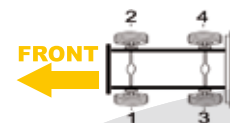

VOLVO

Model	Caliper type	X ref 1	X ref 2	X ref 3	Veh. Manuf. X ref	Side	BTT Ref
FL4, FL6 Wheel 17.5" 01/1987-05/2000	Meritor 2.58	LRG502	68032264	93.01.019	6799239	1	R2.03.03.502
		LRG503	68032265	93.01.020	6799240	2	R2.03.03.503
		LRG608	68032272	93.02.013	3091725	3	R2.03.03.608
		LRG609	68032273	93.02.014	3091726	4	R2.03.03.609
FL4, FL6 Wheel 17.5" 01/1987-05/2000	Meritor 2.68	LRG504	68032262	93.01.001	6799231	1	R2.03.03.504
		LRG505	68032263	93.01.002	6799232	2	R2.03.03.505
		LRG610	68032270	93.02.001	3091727	3	R2.03.03.610
		LRG611	68032271	93.02.002	3091728	4	R2.03.03.611
B7, B9, CITY BUS 5010, 7700	Meritor ELSA 2 Radial	LRG669	LRG662	RX93.09.017	20535920	1	R2.03.09.669
		LRG670	LRG663	RX93.09.018	20535921	2	R2.03.09.670
		LRG669	LRG662	RX93.09.017	20535920	3	R2.03.09.669
		LRG670	LRG663	RX93.09.018	20535921	4	R2.03.09.670
B7R, B9R, B12R, B12M 430mm Disc 2005 >	MERITOR ELSA225 RADIAL	LRG726	68033816		20523651	1	R2.03.11.726
		LRG727	68033817		20523652	2	R2.03.11.727
	MERITOR ELSA225-3	LRG728	68033812		20526990	3	R2.03.11.728
		LRG729	68033813		20526991	4	R2.03.11.729
B7L, B10B, B10BLE & OLYMPIAN	Meritor D LISA	LRG592	68032340	RX93.05.007	70301332	1	R2.03.05.592
		LRG593	68032341	RX93.05.008	70301333	2	R2.03.05.593
B12, B12B, B12L, B12M	Meritor D DUCO	LRG596	68032584	RX93.06.007	20401810	3	R2.03.06.596
		LRG597	68032585	RX93.06.008	20401811	4	R2.03.06.597
B120LE MERIT BUS	Wabco PAN17	40175072	40175064	RX92.01.007	1522111	1	R2.02.17.005
		40175073	40175065	RX92.01.008	1522112	2	R2.02.17.006
		40175072	40175064	RX92.01.007	1522111	3	R2.02.17.005
		40175073	40175065	RX92.01.008	1522112	4	R2.02.17.006
B120LE Merit Bus	Wabco PAN19-2	40195011	40195007	92.02.003	1440502	1	R2.02.19.003
		40195012	40195008	92.02.004	1440503	2	R2.02.19.004
		40195011	40195007	92.02.003	1440502	3	R2.02.19.003
		40195012	40195008	92.02.004	1440503	4	R2.02.19.004
BUS 8700, 9700, 9900	Meritor D DUCO	LRG596	68032584	RX93.06.007	20401810	1	R2.03.06.596
		LRG597	68032585	RX93.06.008	20401811	2	R2.03.06.597
		LRG596	68032584	RX93.06.007	20401810	3	R2.03.06.596
		LRG597	68032585	RX93.06.008	20401811	4	R2.03.06.597
FL Series (17.5" Wheels) 2000 >	Meritor B DUCO	LRG552	68032988	RX93.06.003	20400319	1	R2.03.06.552
		LRG553	68032989	RX93.06.004	20400320	2	R2.03.06.553
		LRG552	68032988	RX93.06.003	20400319	3	R2.03.06.552
		LRG553	68032989	RX93.06.004	20400320	4	R2.03.06.553
FL Europa Series (19.5" Wheels) 2000 >	Meritor C DUCO	LRG560	68033109	RX93.06.005	20442329	1	R2.03.06.560
		LRG561	68033110	RX93.06.006	20442328	2	R2.03.06.561
		LRG560	68033109	RX93.06.005	20442329	3	R2.03.06.560
		LRG561	68033110	RX93.06.006	20442328	4	R2.03.06.561